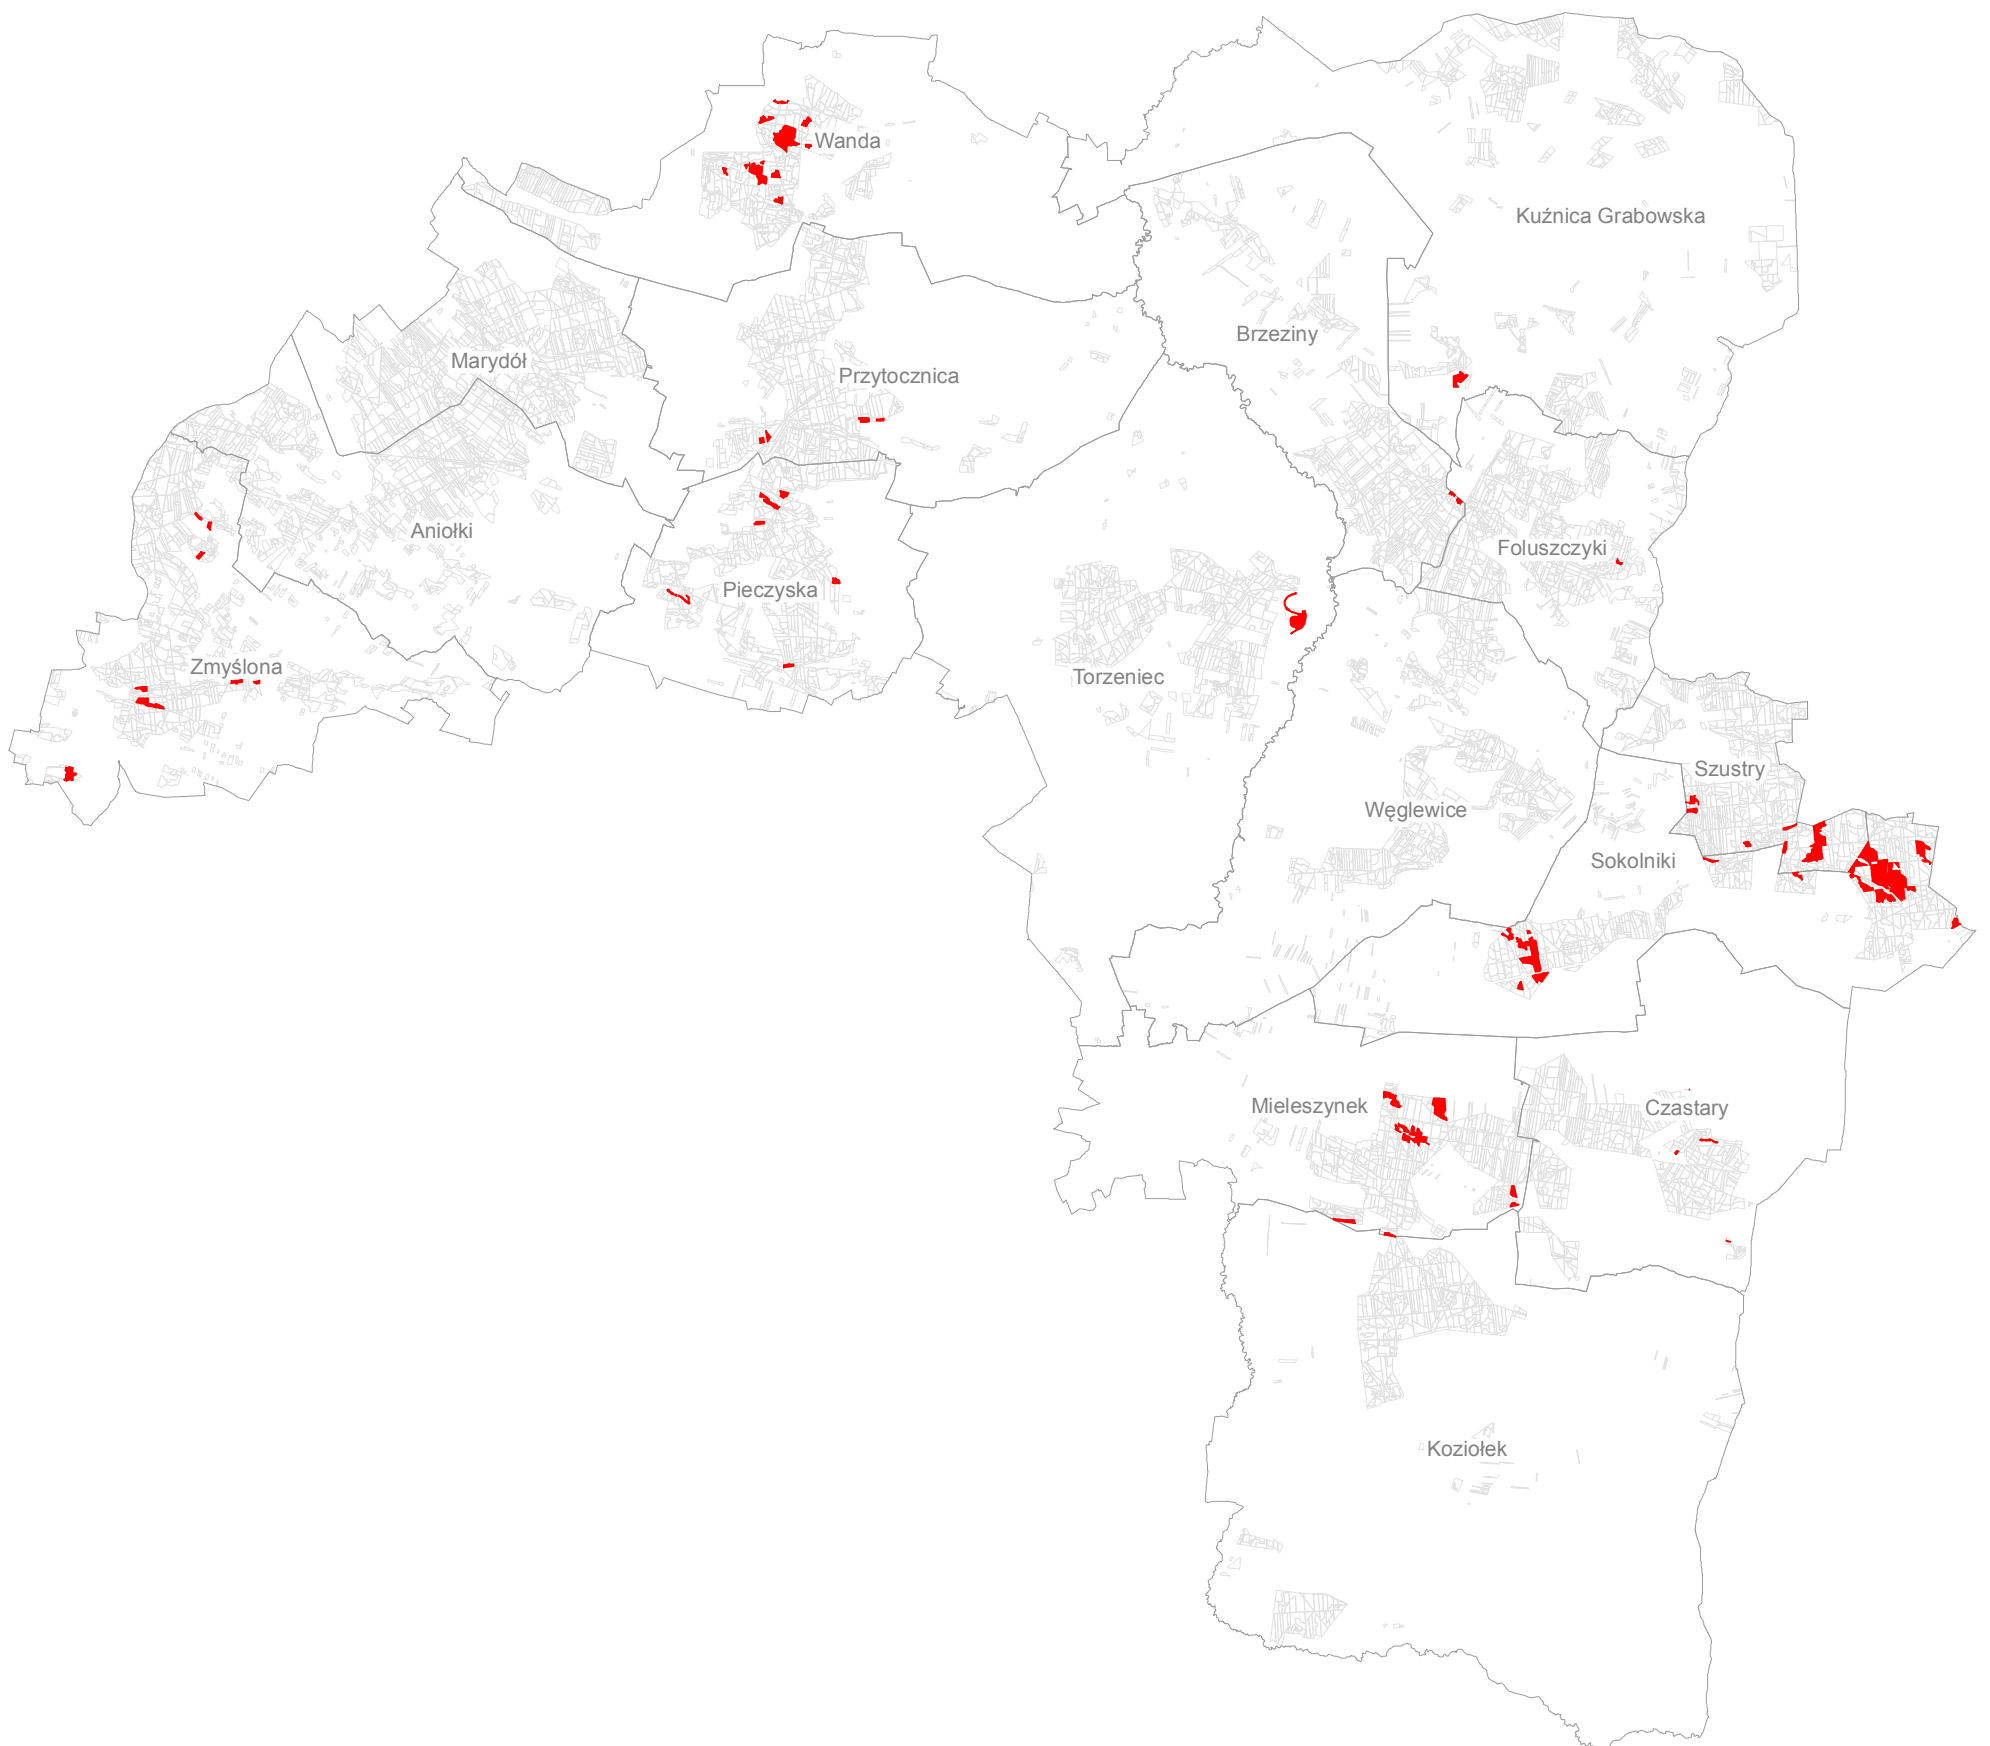

Regionalna Dyrekcja Lasów Państwowych w Poznaniu

# Nadleśnictwo Przedborów

## Lasy HCVF 3.2

1:200 000

### Legenda

 HCVF\_3.2