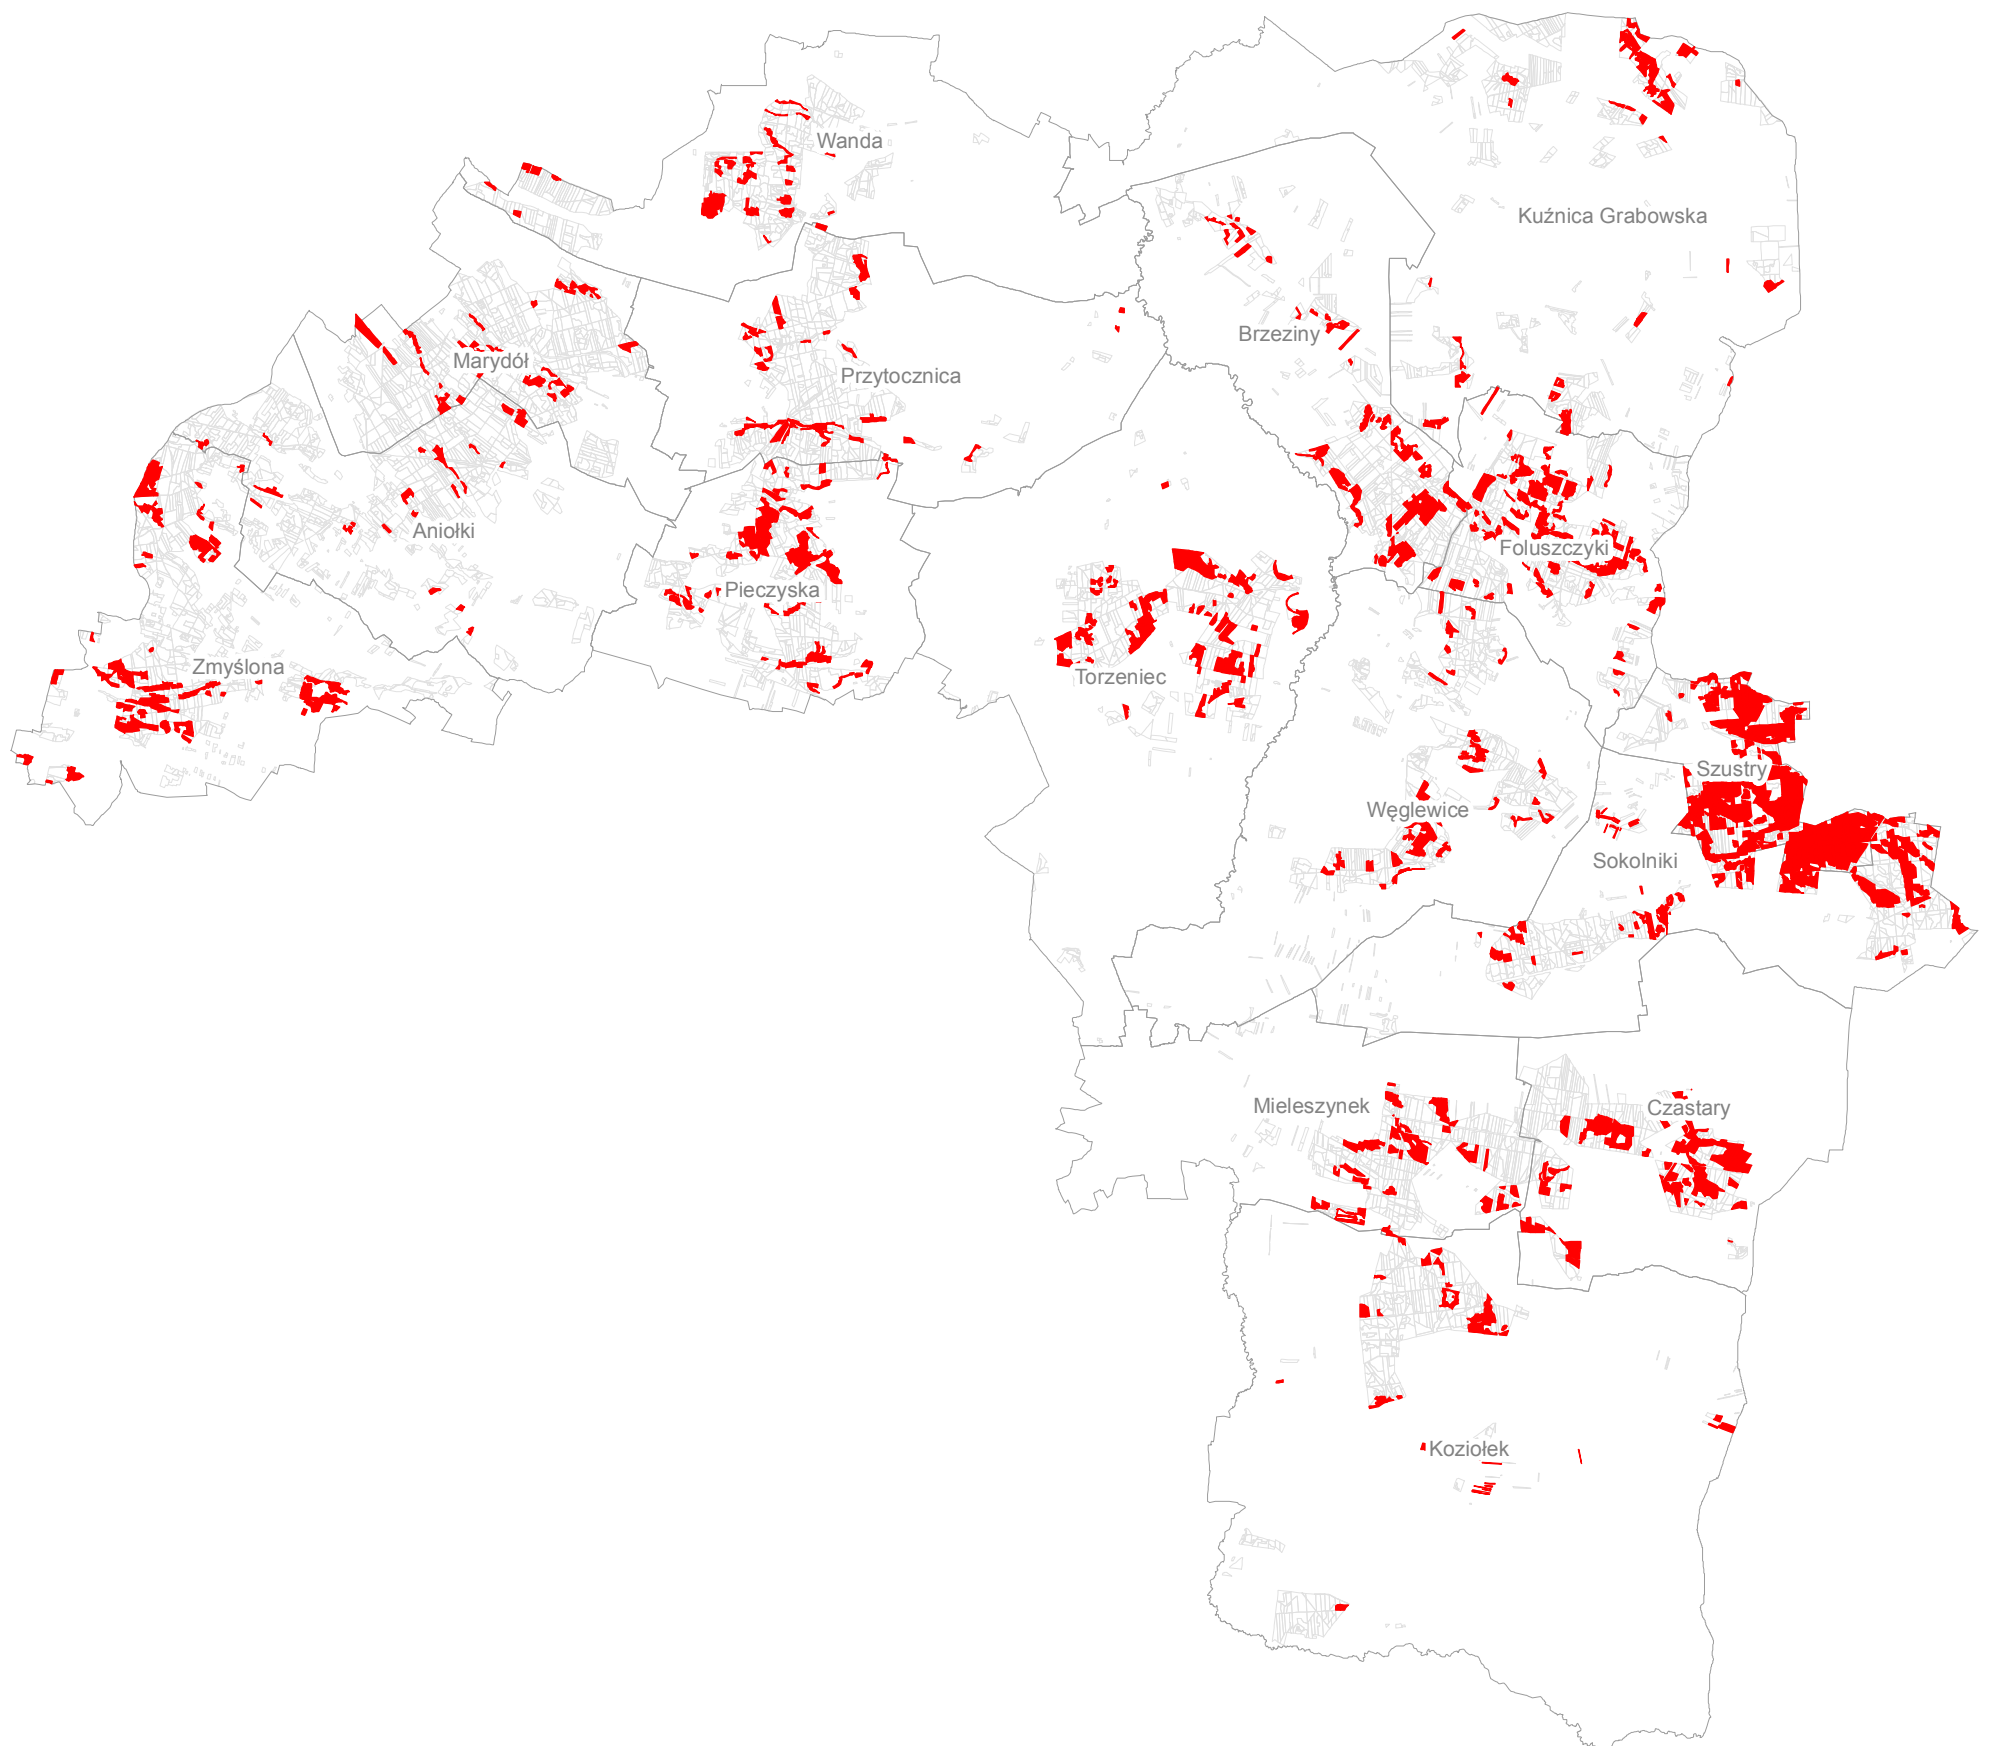

Regionalna Dyrekcja Lasów Państwowych w Poznaniu

Nadleśnictwo Przedborów

Lasy HCVF 4.1

1:200 000

Legenda

 HCVF_4.1